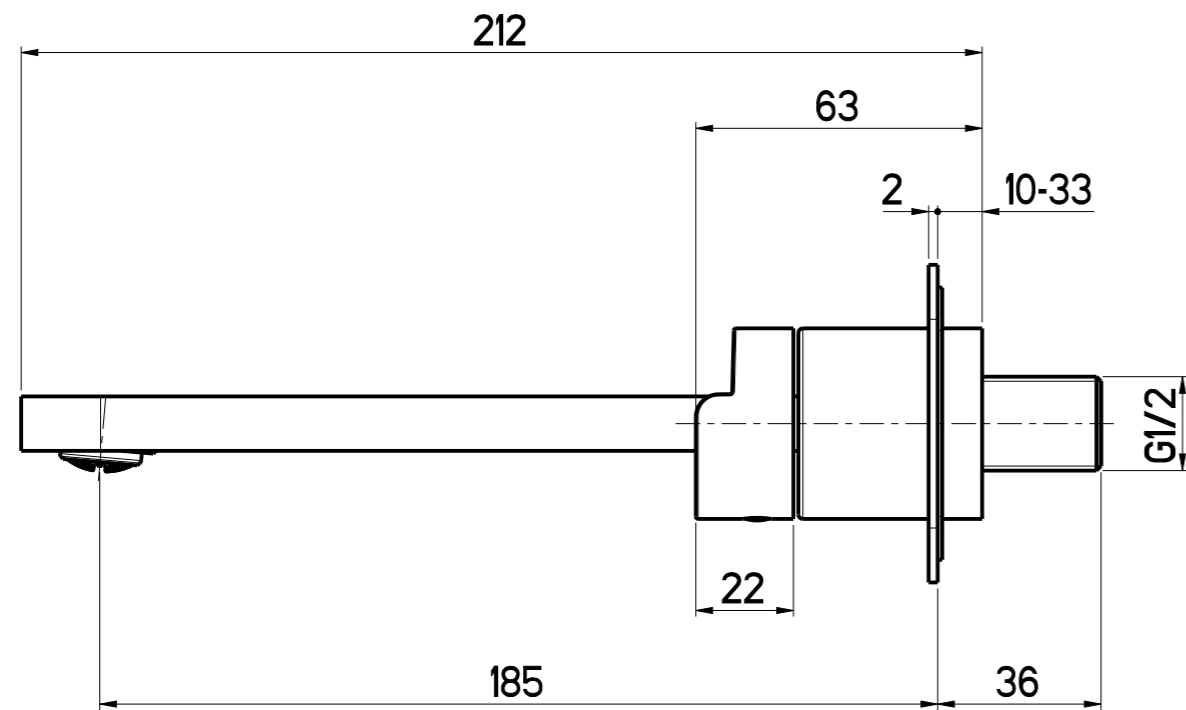

**OIOLI**  
**RUBINETTERIE**  
 e-mail: mattia@oioli.com  
 Via Pul Stretta, 10/12 Tel. 0322 956338  
 28024 Gozzano (No) Fax 0322 912094  
 ITALY

DATA	19/6/2025	VERSIONE	PROGETTO	SCALA	CODICE DISEGNO	
DISEGNATORE	B.F.	1.3		3:5	OIHOEL264RO	
DESCRIZIONE						ARTICOLO
PARTI ESTERNE LAVABO A PARETE 3 FORI HOP						HOEL264RO