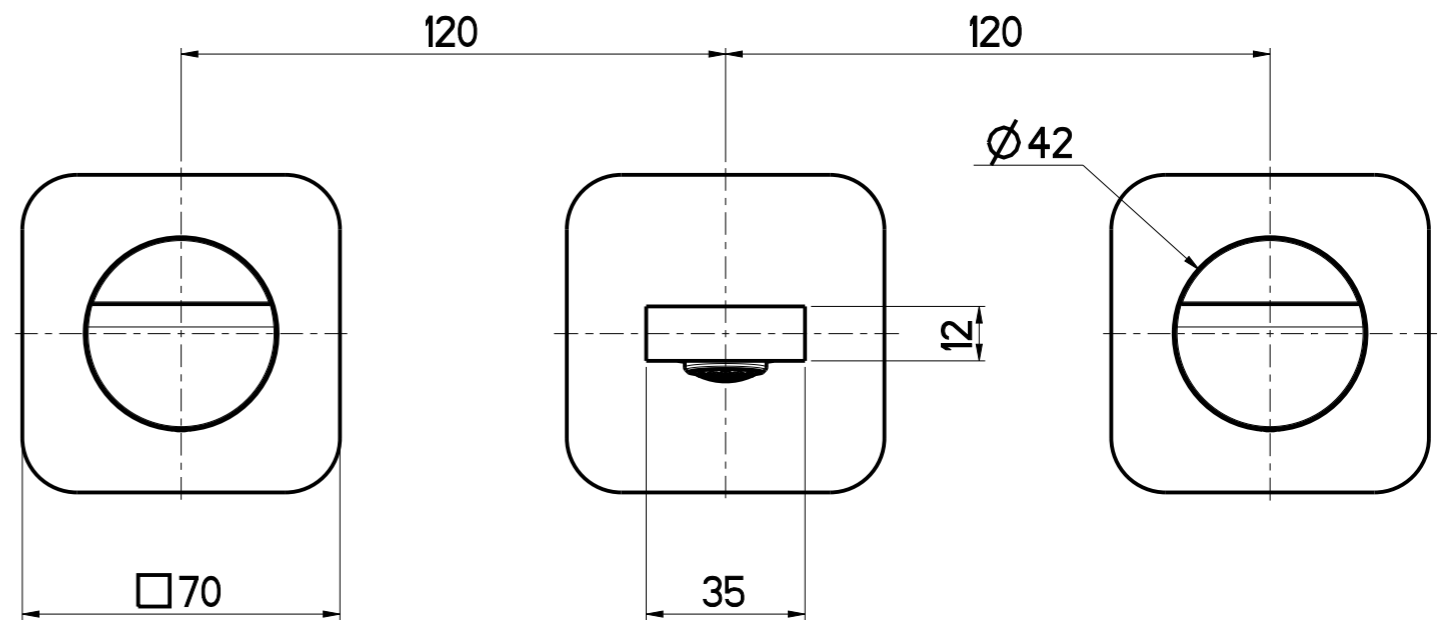

**OIOLI**  
**RUBINETTERIE**  
 e-mail: mattia@oioli.com  
 Via Pul Stretta, 10/12 Tel. 0322 956338  
 28024 Gozzano (No) Fax 0322 912094  
 ITALY

DATA	19/6/2025	VERSIONE	PROGETTO	SCALA	CODICE DISEGNO	
DISEGNATORE	B.F.	1.3		3:5	OIHOEL264RO	
DESCRIZIONE						ARTICOLO
PARTI ESTERNE LAVABO A PARETE 3 FORI HOP						HOEL264RO